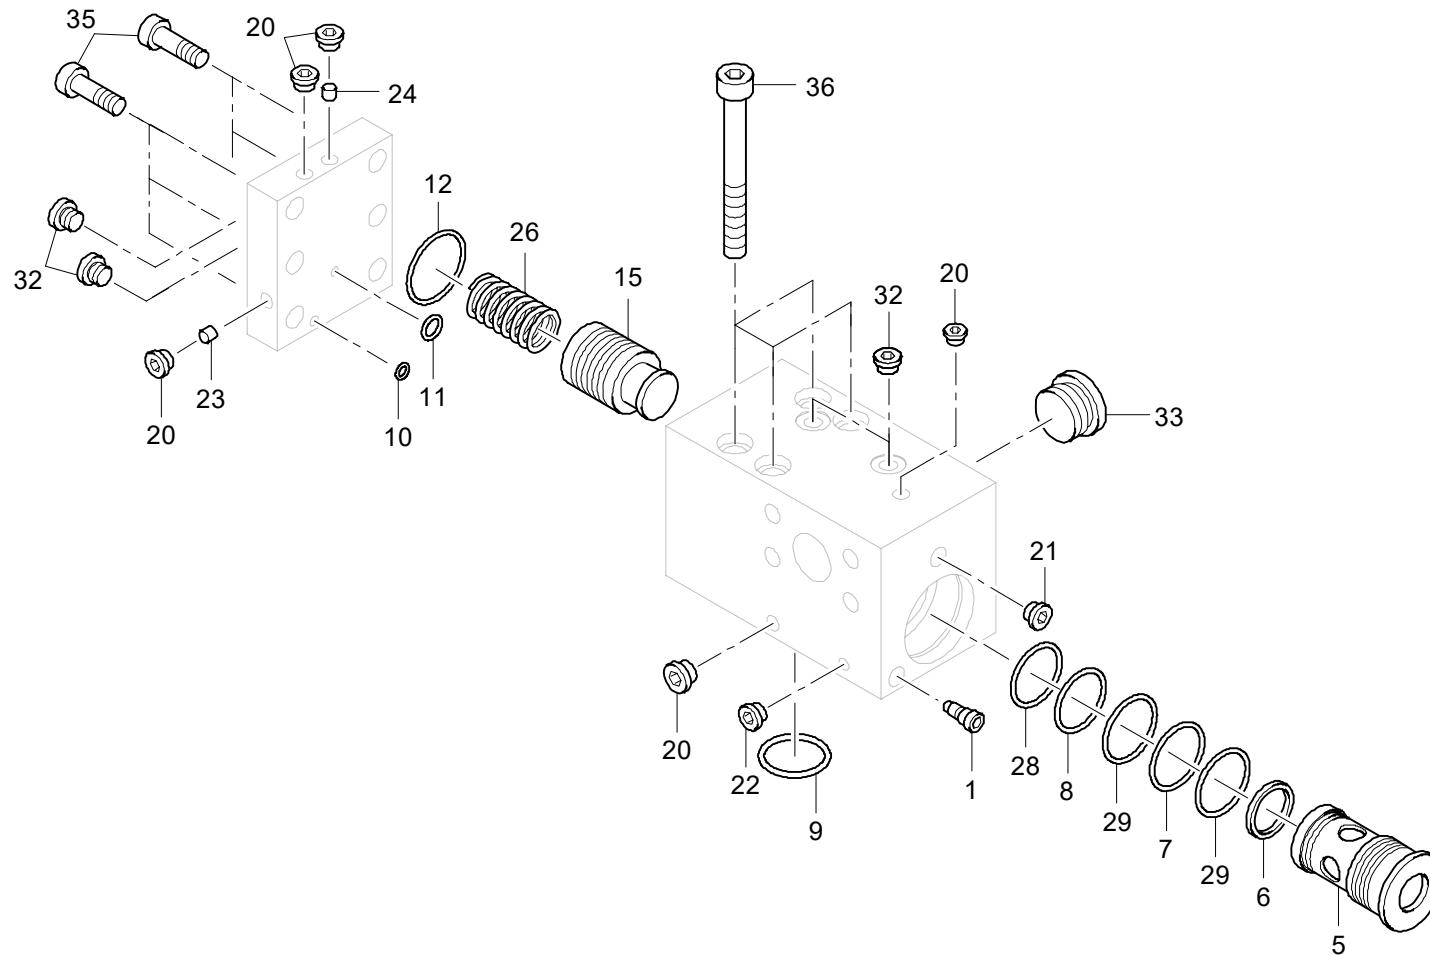

GROVE

SENKBREMSVENTIL
BRAKE VALVE

BILDTAFEL
PICTORIAL DISPLAY

12.08

3325465-ETL C

1/2

GMK 5170
BE 600
G 786

GROVE

SENKBREMSVENTIL
BRAKE VALVE

BILDTAFEL
PICTORIAL DISPLAY

12.08

3325465-ETL C

2/2

GMK 5170
BE 600
G 786